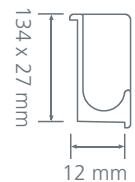

Recessed Handles Templates

Z075

136 x 47 mm; R=5 mm
Depth: 16 mm

2518

134 x 27 mm; R=2.5 mm
Depth: 12 mm

2578

166 x 44 mm; R=5 mm
Depth: 16 mm

Z078

103 x 34 mm; R=5 mm
Depth: 17 mm