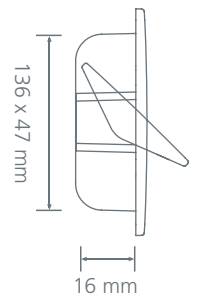

Recessed Handles Templates

Z075

136 x 47 mm; R=5 mm
Depth: 16 mm

2518

134 x 27 mm; R=2.5 mm
Depth: 12 mm

2578

166 x 44 mm; R=5 mm
Depth: 16 mm

Z078

103 x 34 mm; R=5 mm
Depth: 17 mm